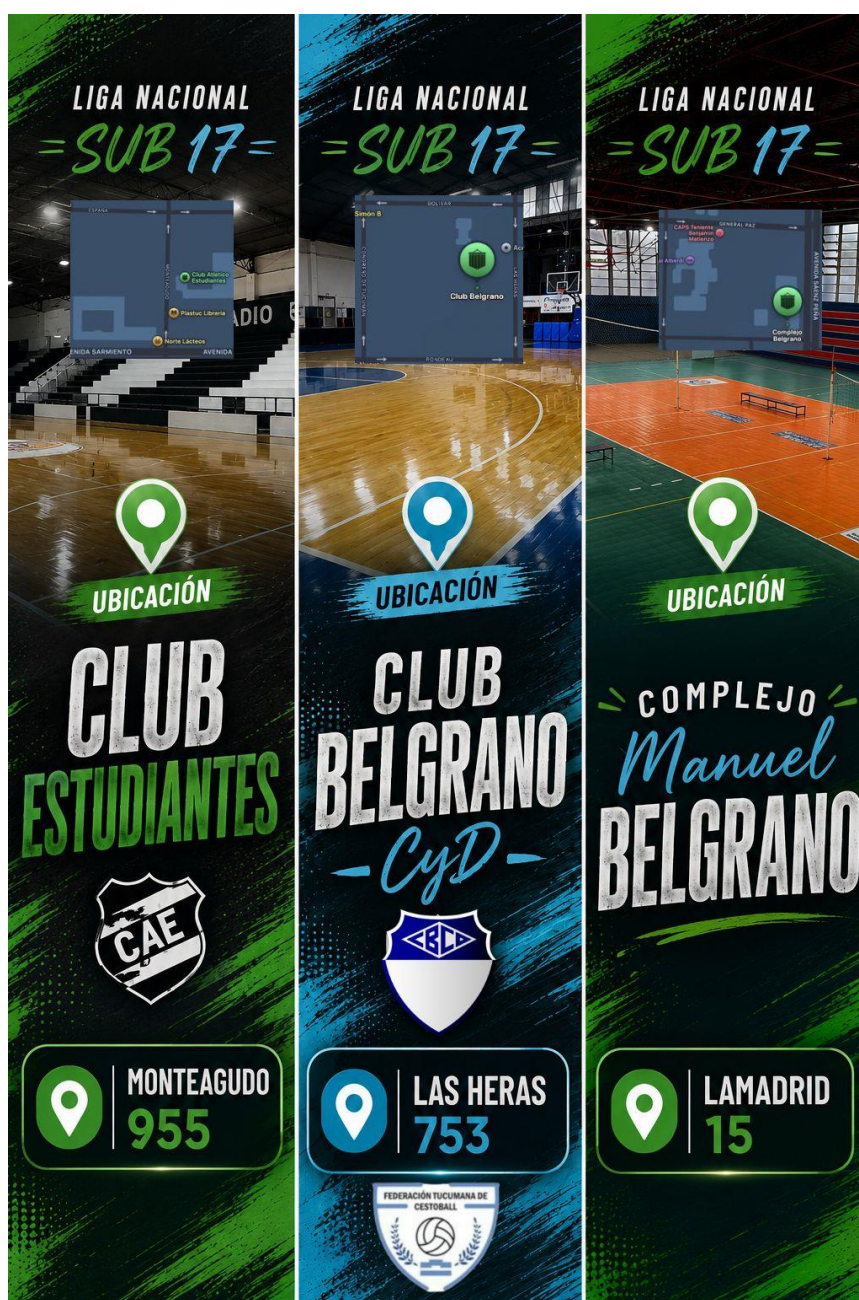

CANCHA 1: Club Atlético Estudiantes . Superficie: Parquet
Dirección: Monteagudo 955, San Miguel de Tucumán

CANCHA 2: Complejo Belgrano. Superficie: Piso Deportivo
Dirección: Lamadrid 15, San Miguel de Tucumán

CANCHA 3: Club Belgrano Cultural y Deportivo. Superficie: Parquet
Dirección: Las Heras 753, San Miguel de Tucumán

ACTO DE APERTURA: No se realiza
ACTO DE CIERRE: Domingo 31 de Mayo a las 12.00 hs en Club Estudiantes.

HORA DE FINALIZACIÓN ESTIMADA:
13.00 hs